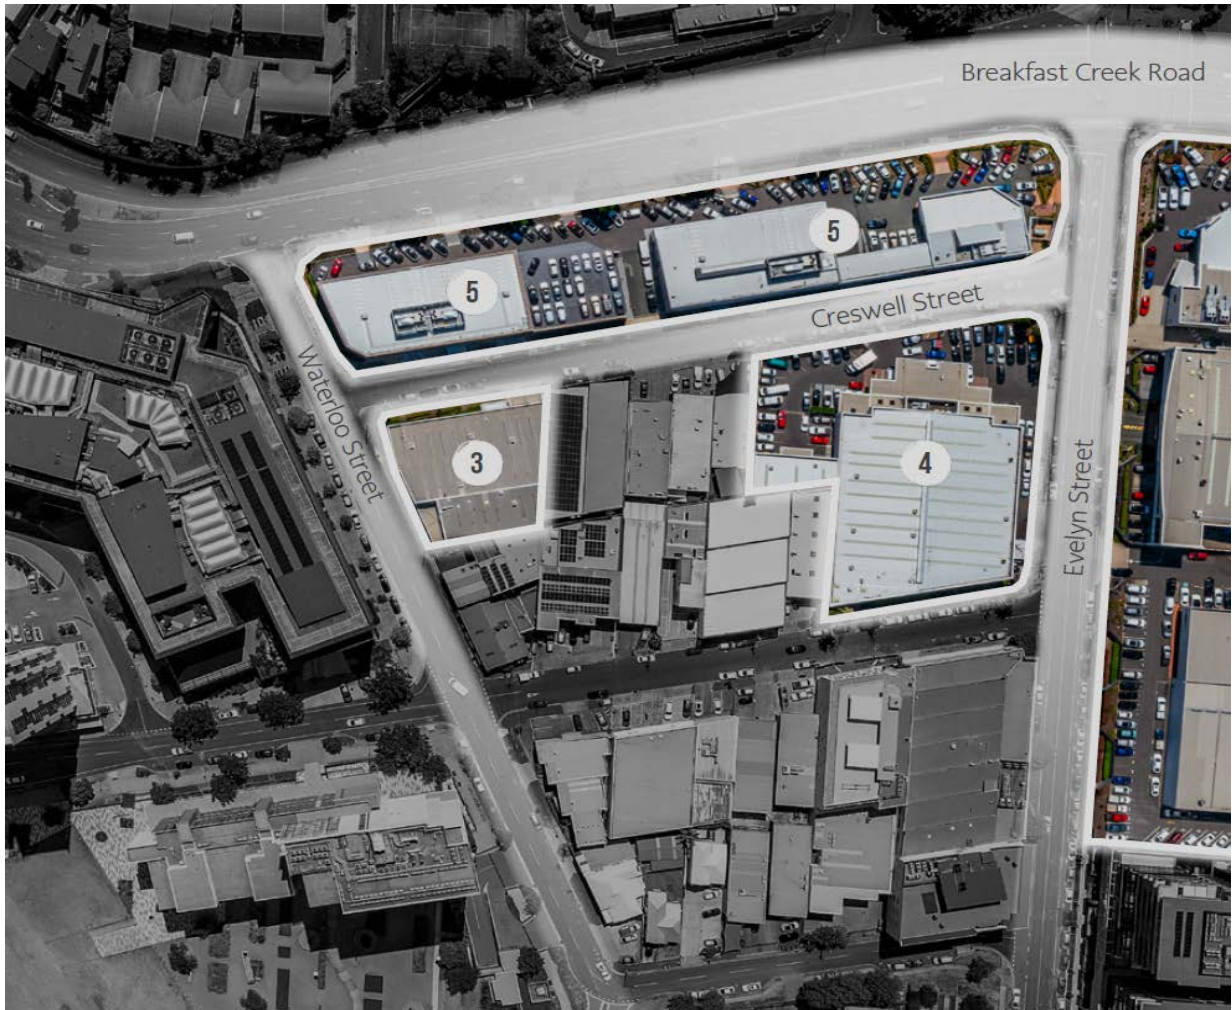

## AP Eagers Newstead

Red & Co Pty Ltd.  
ABN 96 610 575 383

 RedAndCoProperty

 RedAndCoProperty

L1/18 Wandoo St  
Fortitude Valley 4006  
PO Box 2185 New Farm, QLD 4005

info@redandco.com  
redandco.com.au  
1300 88 73 28